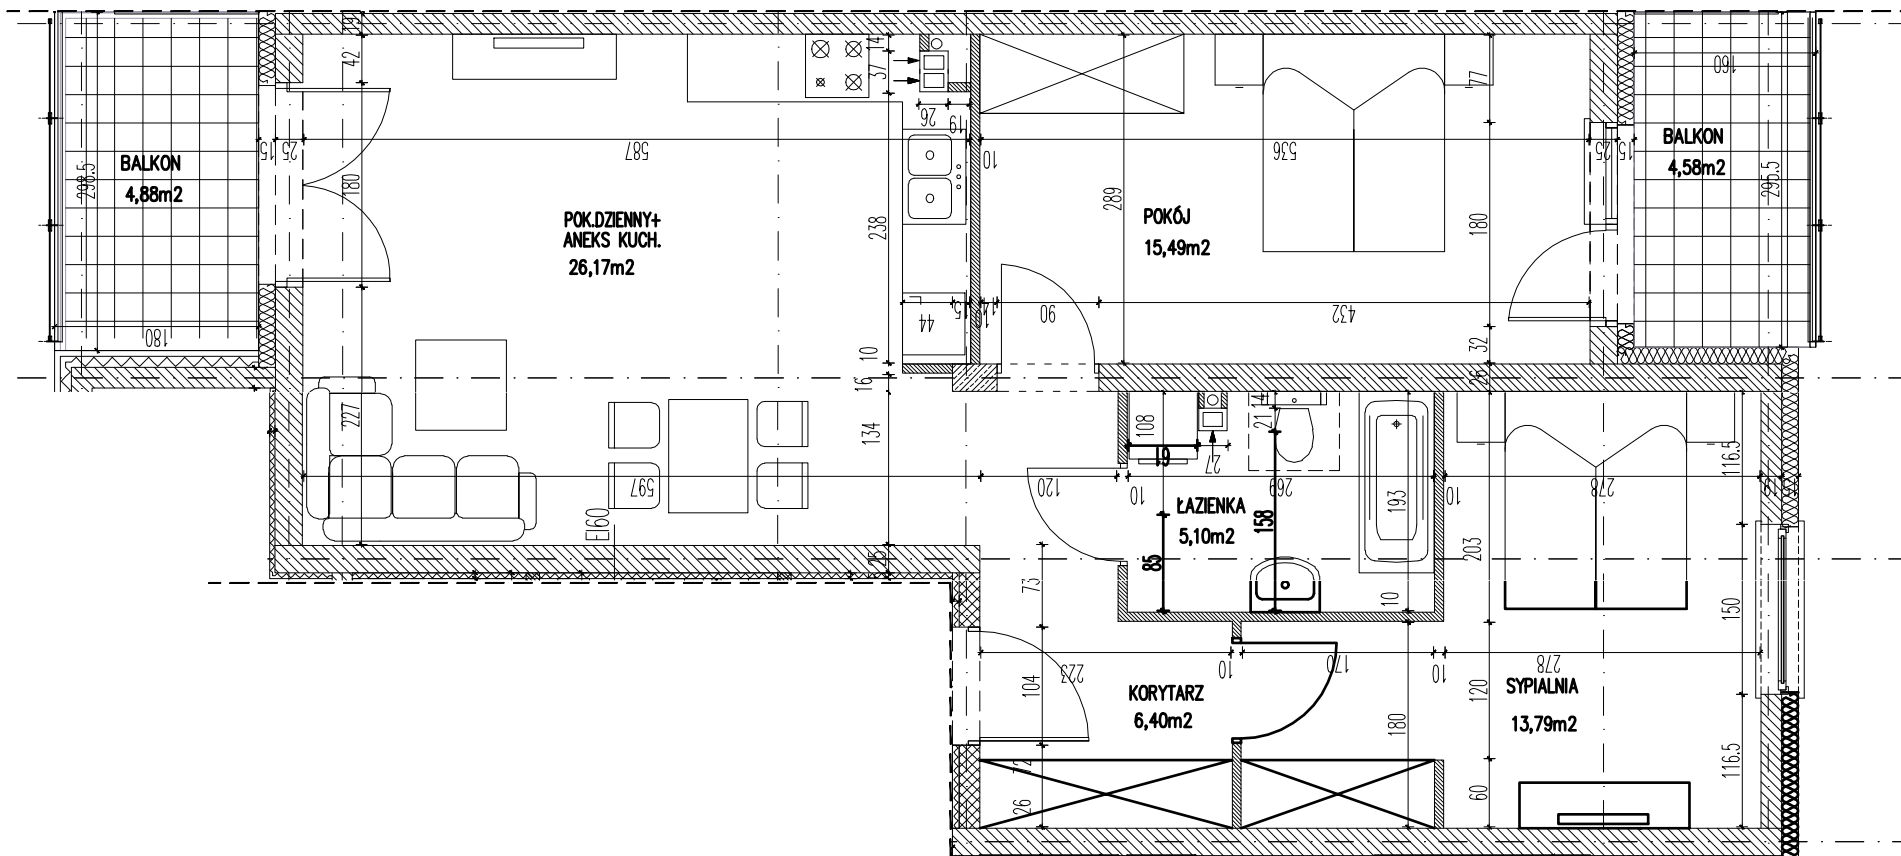

Osiedle:  
**"Niebieska  
lawenda"**

Pow. użytkowa: **66,95m<sup>2</sup>**  
Pow. balkonu: **4,58+4,88m<sup>2</sup>**  
Lokal 3-pokojowy

**opty**  
development  
**dom**

skala rysunku: 0 1m 4m

**Opty - Dom Development Sp. z o.o.**  
55-093 Kielczów ul. Wilczycka 14  
www.opty-dom.pl