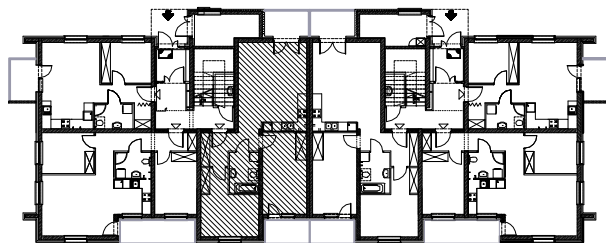

Osiedle:  
**"Niebieska  
lawenda"**

Pow. użytkowa: **66,95m<sup>2</sup>**  
Pow. balkonu: **4,58+4,88m<sup>2</sup>**  
Lokal 3-pokojowy

**opty**  
development  
**dom**

skala rysunku: 0 1m 4m

**Opty - Dom Development Sp. z o.o.**  
55-093 Kielczów ul. Wilczycka 14  
www.opty-dom.pl