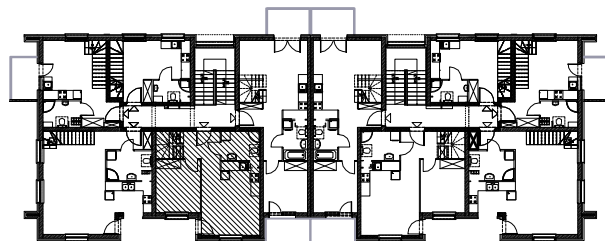

**Osiedle:**  
**"Niebieska  
lawenda"**

**Pow. użytkowa:**  
**Pow. balkonu:**  
**Lokal 3-pokojowy**

**66,89m<sup>2</sup>**  
**4,27m<sup>2</sup>**

**opty  
development  
dom**

skala rysunku: 0 1m 4m

**Opty - Dom Development Sp. z o.o.**  
55-093 Kielczów ul. Wilczycka 14  
www.opty-dom.pl