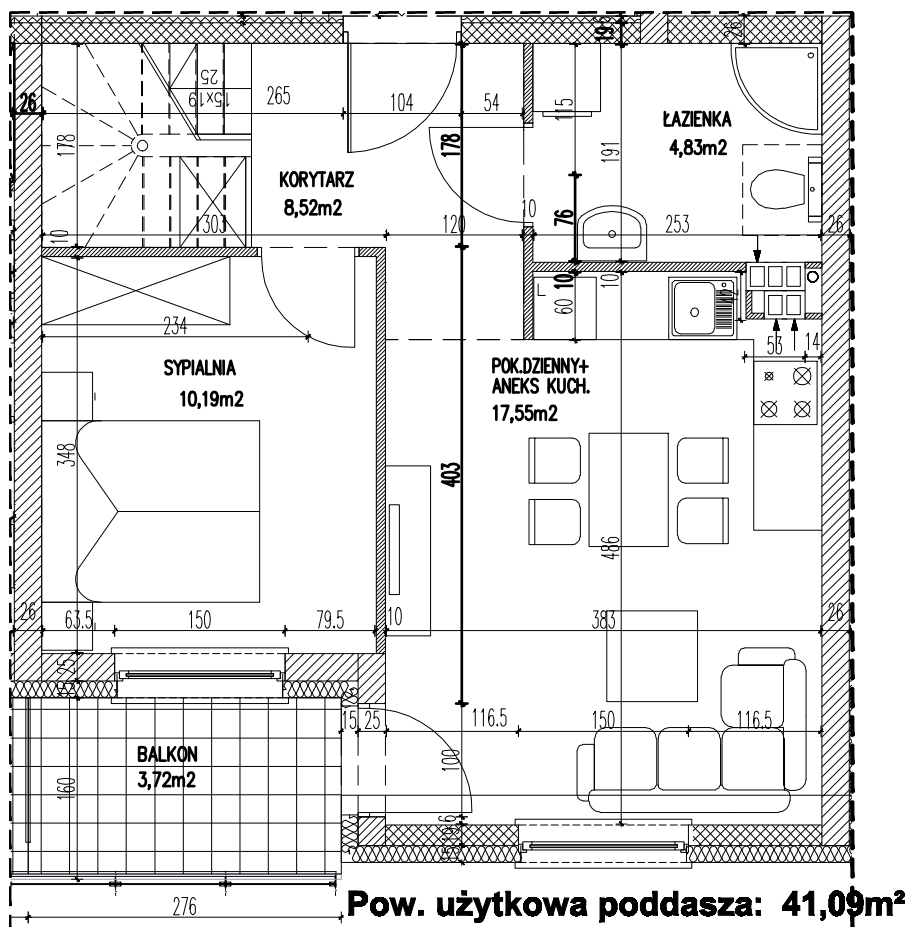

**Osiedle:**  
**"Niebieska  
lawenda"**

**Pow. użytkowa:**  
**Pow. balkonu:**  
**Lokal 3-pokojowy**

**66,89m<sup>2</sup>**  
**4,27m<sup>2</sup>**

**opty  
development  
dom**

skala rysunku: 0 1m 4m

**Opty - Dom Development Sp. z o.o.**  
55-093 Kielczów ul. Wilczycka 14  
www.opty-dom.pl