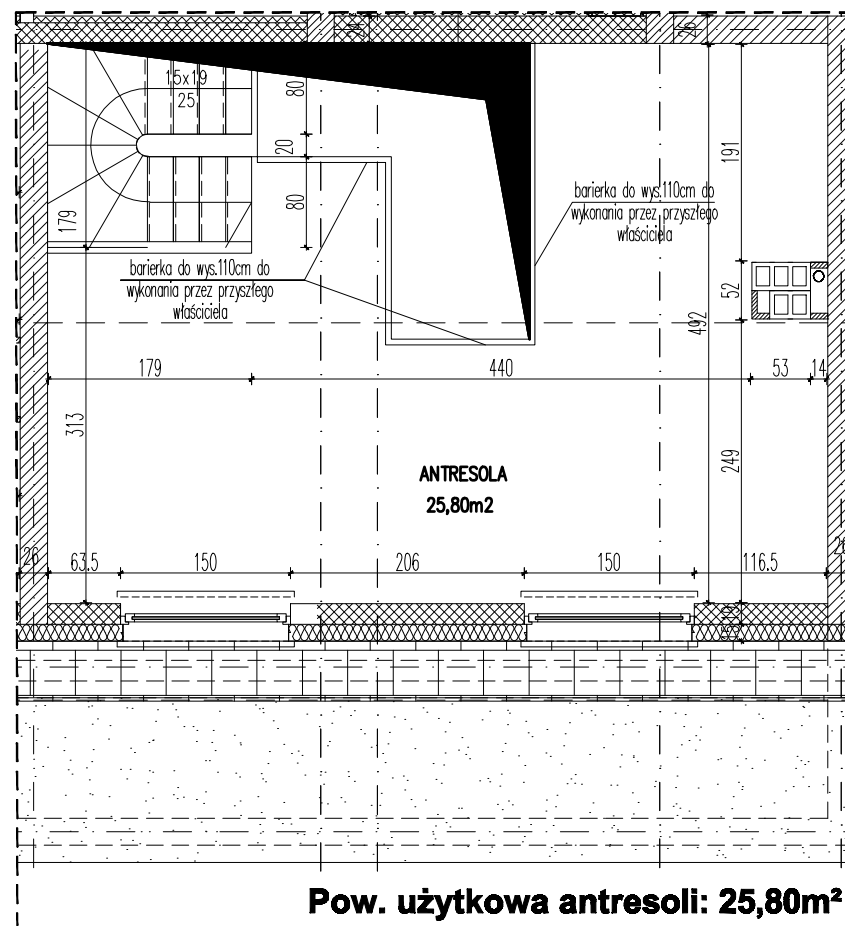

**Osiedle:**  
**"Niebieska  
lawenda"**

**Pow. użytkowa:**  
**Pow. balkonu:**  
**Lokal 3-pokojowy**

**66,89m<sup>2</sup>**  
**4,27m<sup>2</sup>**

**opty  
development  
dom**

skala rysunku: 0 1m 4m

**Opty - Dom Development Sp. z o.o.**  
55-093 Kielczów ul. Wilczycka 14  
www.opty-dom.pl