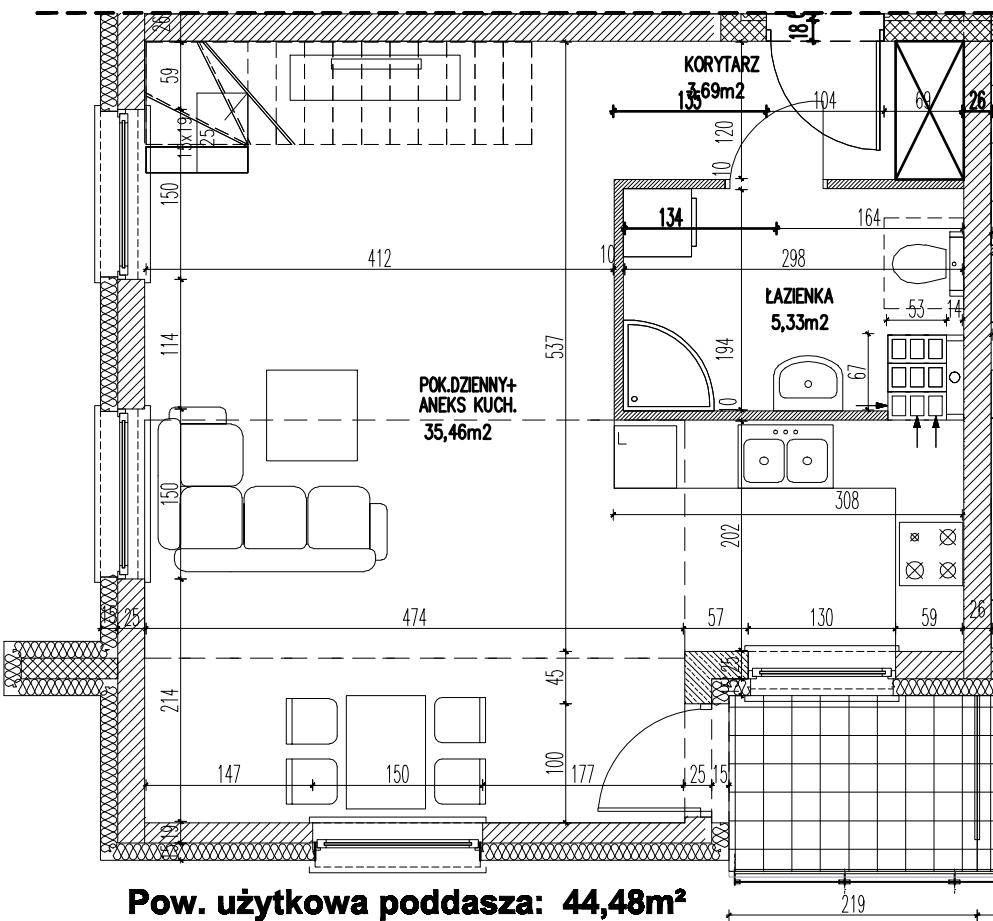

**Osiedle:**  
**"Niebieska  
lawenda"**

**Pow. użytkowa: 67,21m<sup>2</sup>**  
**Pow. balkonu: 3,39m<sup>2</sup>**  
**Lokal 2-pokojowy**

**opty**  
development  
**dom**

skala rysunku: 0 1m 4m

**Opty - Dom Development Sp. z o.o.**  
55-093 Kielczów ul. Wilczycka 14  
www.opty-dom.pl