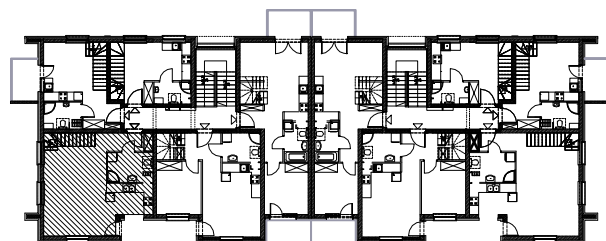

**Osiedle:**  
**"Niebieska  
lawenda"**

**Pow. użytkowa: 67,21m<sup>2</sup>**  
**Pow. balkonu: 3,39m<sup>2</sup>**  
**Lokal 2-pokojowy**

**opty**  
development  
**dom**

skala rysunku: 0 1m 4m

**Opty - Dom Development Sp. z o.o.**  
55-093 Kielczów ul. Wilczycka 14  
www.opty-dom.pl