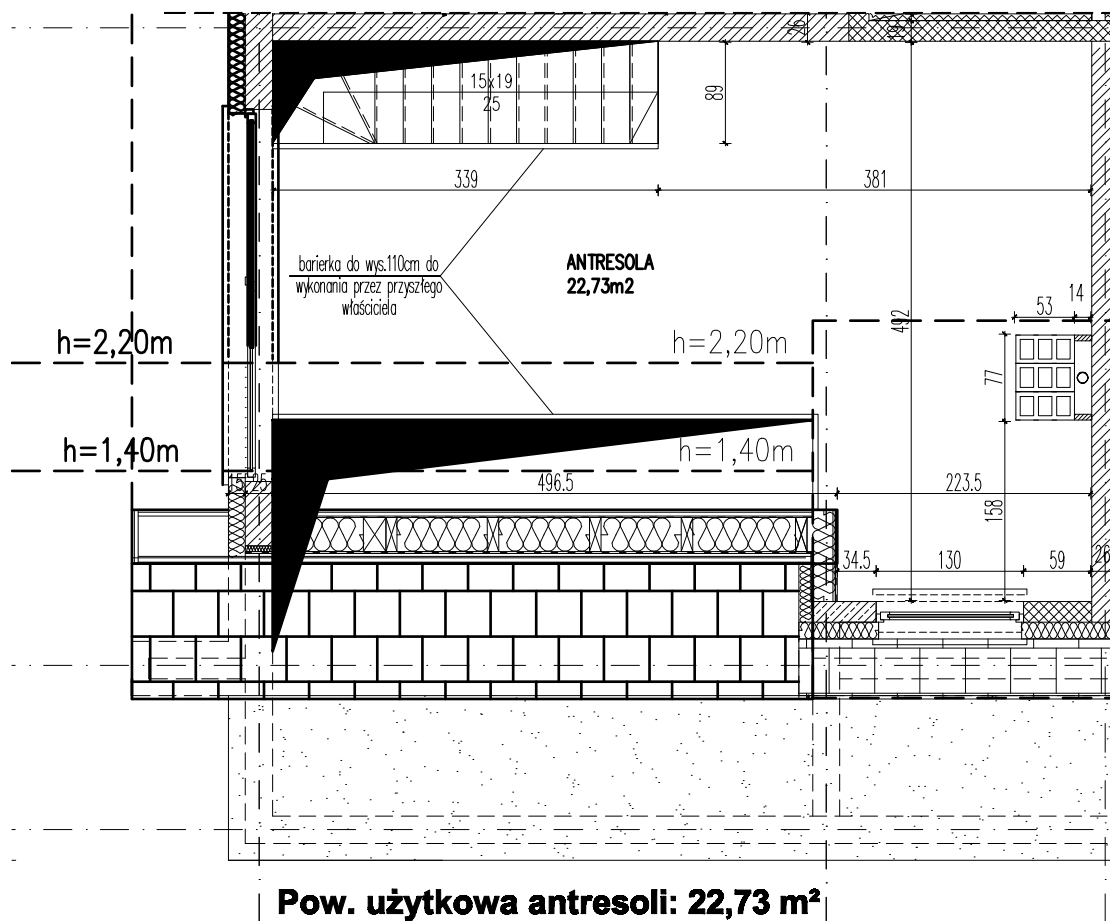

**Osiedle:**  
**"Niebieska  
lawenda"**

**Pow. użytkowa: 67,21m<sup>2</sup>**  
**Pow. balkonu: 3,39m<sup>2</sup>**  
**Lokal 2-pokojowy**

**opty**  
development  
**dom**

skala rysunku: 0 1m 4m

**Opty - Dom Development Sp. z o.o.**  
55-093 Kielczów ul. Wilczycka 14  
www.opty-dom.pl