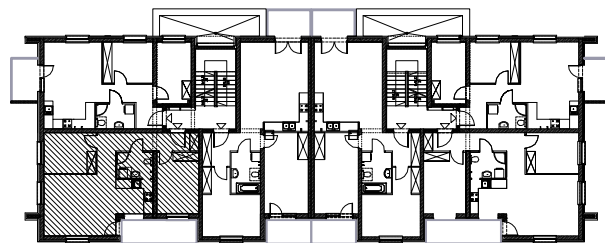

Osiedle:
**"Niebieska
lawenda"**

Pow. użytkowa:
Pow. balkonu:
Lokal 3-pokojowy

59,03m²
7,67m²

opty
development
dom

skala rysunku: 0 1m 4m

Opty - Dom Development Sp. z o.o.
55-093 Kielczów ul. Wilczycka 14
www.opty-dom.pl