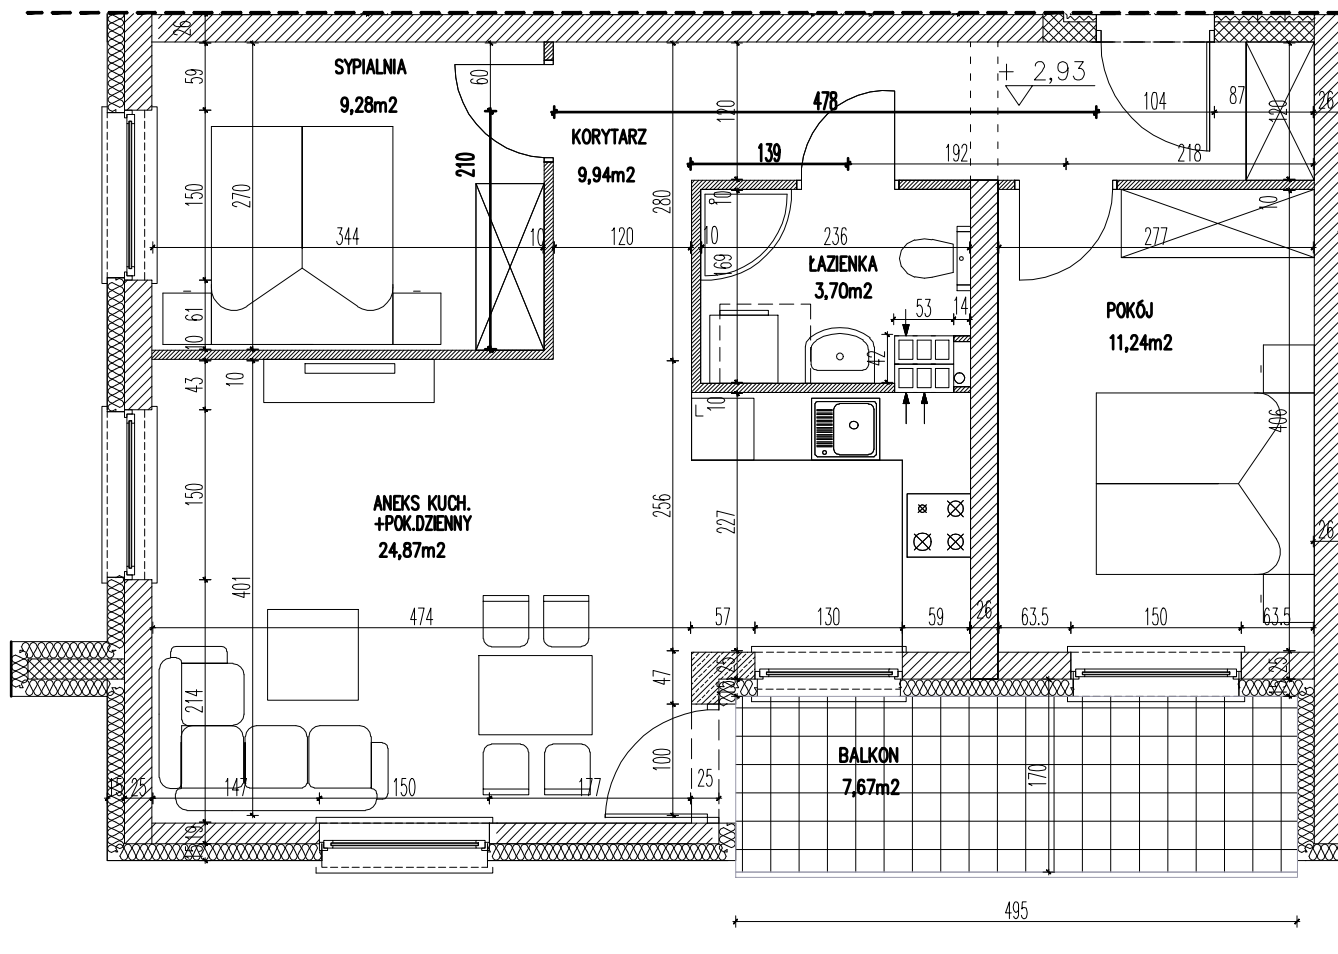

Osiedle:
**"Niebieska
lawenda"**

Pow. użytkowa:
Pow. balkonu:
Lokal 3-pokojowy

59,03m²
7,67m²

opty
development
dom

skala rysunku: 0 1m 4m

Opty - Dom Development Sp. z o.o.
55-093 Kielczów ul. Wilczycka 14
www.opty-dom.pl