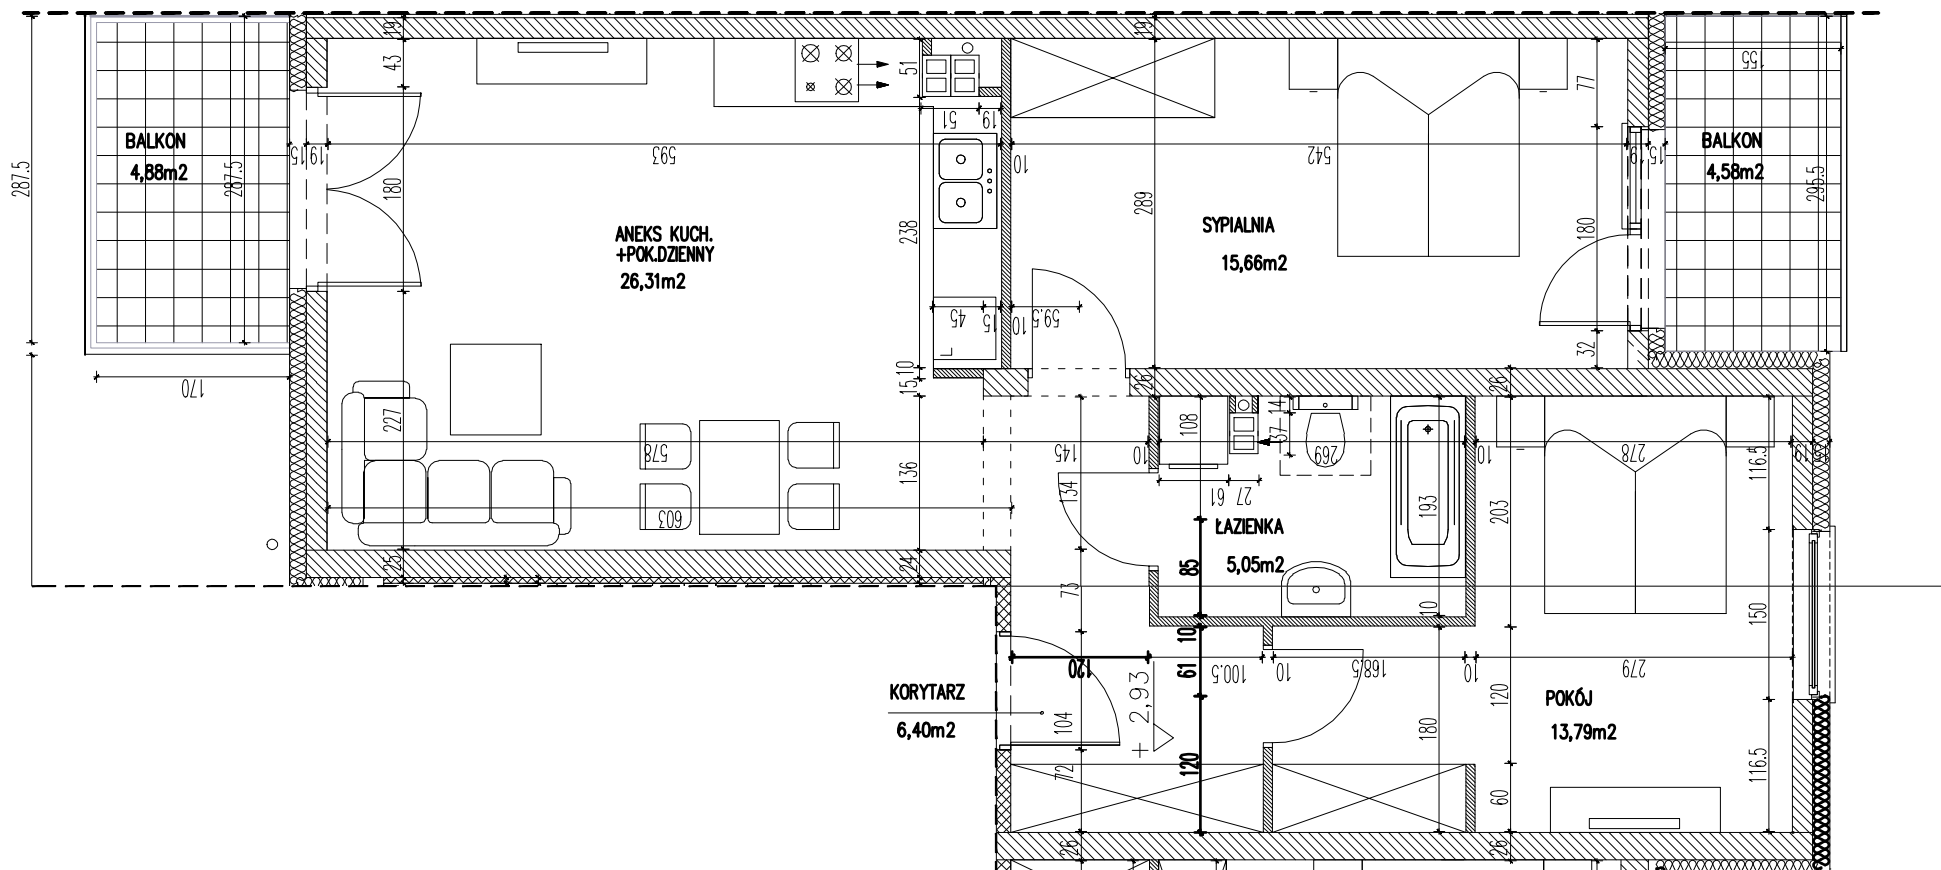

**Osiedle:**  
**"Niebieska  
lawenda"**

**Pow. użytkowa: 67,21m<sup>2</sup>**  
**Pow. balkonu: 4,58+4,88m<sup>2</sup>**  
**Lokal 3-pokojowy**

**opty**  
development  
**dom**

skala rysunku: 0 1m 4m

**Opty - Dom Development Sp. z o.o.**  
55-093 Kielczów ul. Wilczycka 14  
www.opty-dom.pl