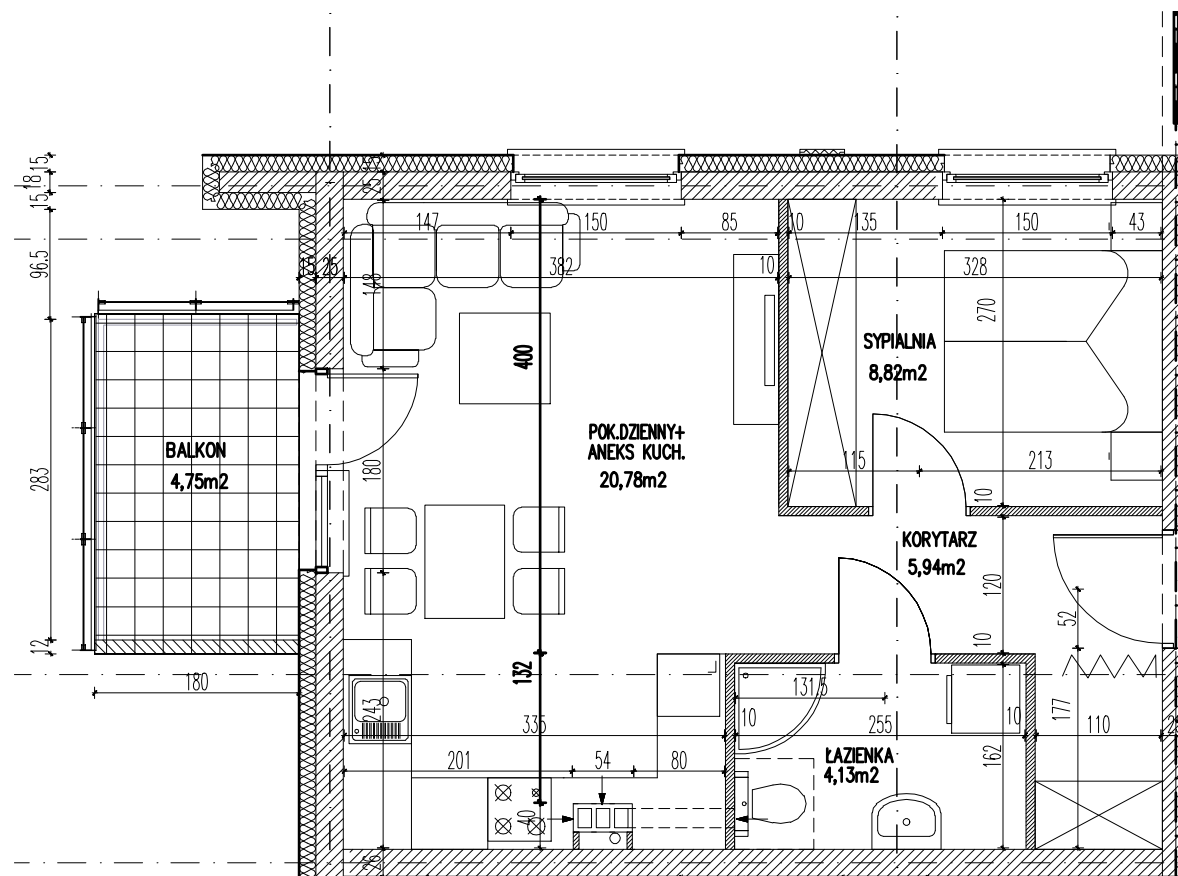

Osiedle:
**"Niebieska
lawenda"**

Pow. użytkowa:
Pow. balkonu:
Lokal 2-pokojowy

39,67m²
4,75m²

opty
development
dom

skala rysunku: 0 1m 4m

Opty - Dom Development Sp. z o.o.
55-093 Kielczów ul. Wilczycka 14
www.opty-dom.pl