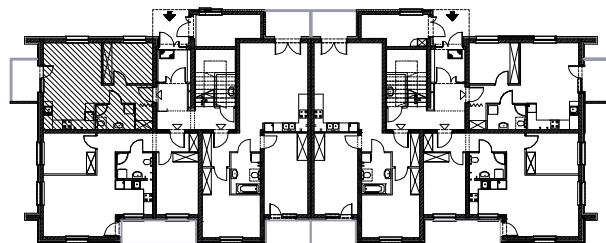

Osiedle:
**"Niebieska
lawenda"**

Pow. użytkowa:
Pow. balkonu:
Lokal 2-pokojowy

39,67m²
4,75m²

opty
development
dom

skala rysunku: 0 1m 4m

Opty - Dom Development Sp. z o.o.
55-093 Kielczów ul. Wilczycka 14
www.opty-dom.pl